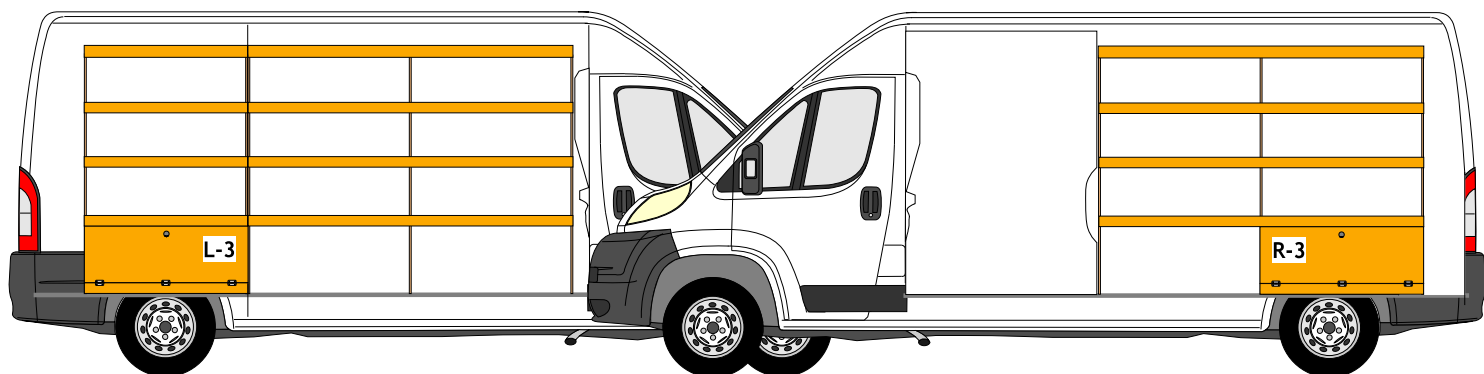

Pasklare oplossingen voor uw bedrijfswagen.  
Kasten blank of Wisaform gecoat Fins berken.  
Optie: Randafwerking aluminium U profielen.  
Geén wandbekleding nodig, zit al aan de kasten.

**Vlug, Handig en Degelijk!**