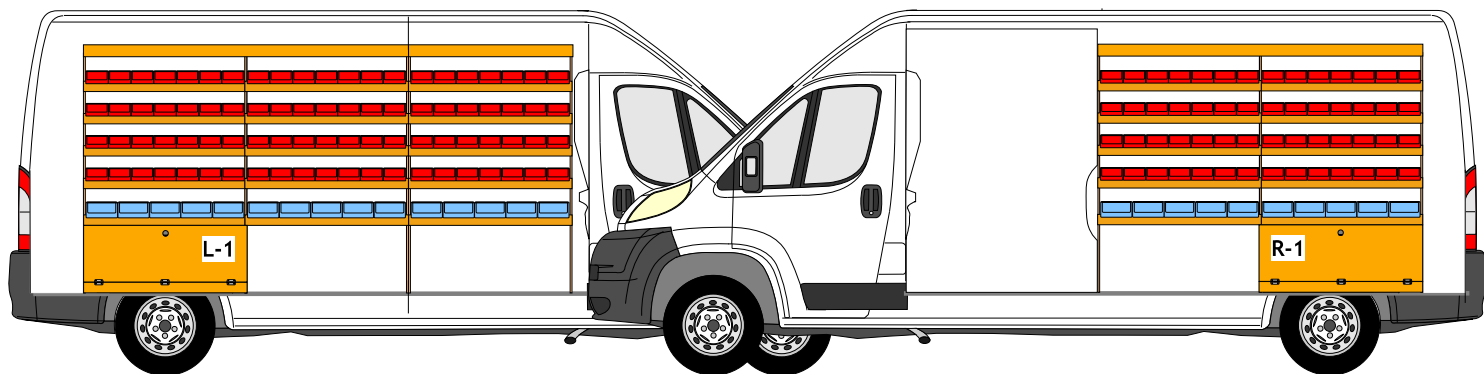

Pasklare oplossingen voor uw bedrijfswagen.  
Kasten blank of Wisaform gecoat Fins berken.  
Optie: Randafwerking aluminium U profielen.  
Geén wandbekleding nodig, zit al aan de kasten.

**Vlug, Handig en Degelijk!**