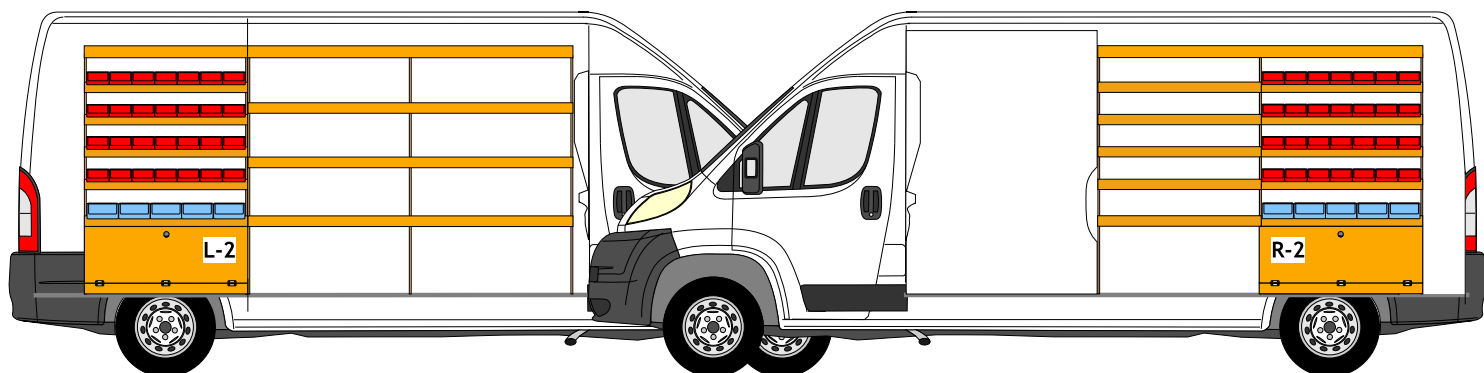

Pasklare oplossingen voor uw bedrijfswagen.  
Kasten blank of Wisaform gecoat Fins berken.  
Optie: Randafwerking aluminium U profielen.  
Geén wandbekleding nodig, zit al aan de kasten.

**Vlug, Handig en Degelijk!**