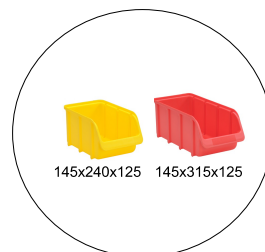

VRiPLEX®

BEDRIJFSWAGENINRICHTING

Jumpy Expert Compact

medium wielbasis model 2016

VRiPLEX ons handelsmerk voor houten inrichtingen.

Kasten uitgevoerd in watervast Fins berken met roodbruine fenolcoating, legborden afgewerkt met aluminium randstrips. (optioneel)