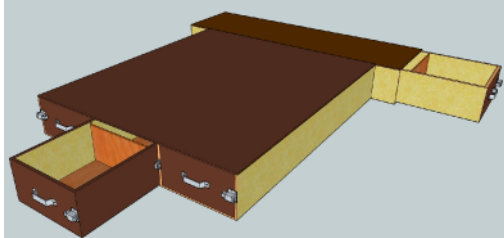

VRiPLEX®

BEDRIJFSWAGENINRICHTING

Jumpy Expert Compact

medium wielbasis model 2016

VRiPLEX ons handelsmerk voor houten inrichtingen.

Kasten uitgevoerd in watervast Fins berken met roodbruine fenolcoating, legborden afgewerkt met aluminium randstrips. (optioneel)

OPTIONEEL: VLOERLADEN ONDER DE KASTEN

Variatie op deze modellen in overleg mogelijk

Flug, Handig en Degelijk!

Bedrijfswageninrichting BV

Simon Vestdijkwei 7 8914 AX Leeuwarden
T 058-2162026 info@vhd-bedrijfswageninrichting.nl
Aan tekeningen kunnen geen rechten worden ontleend