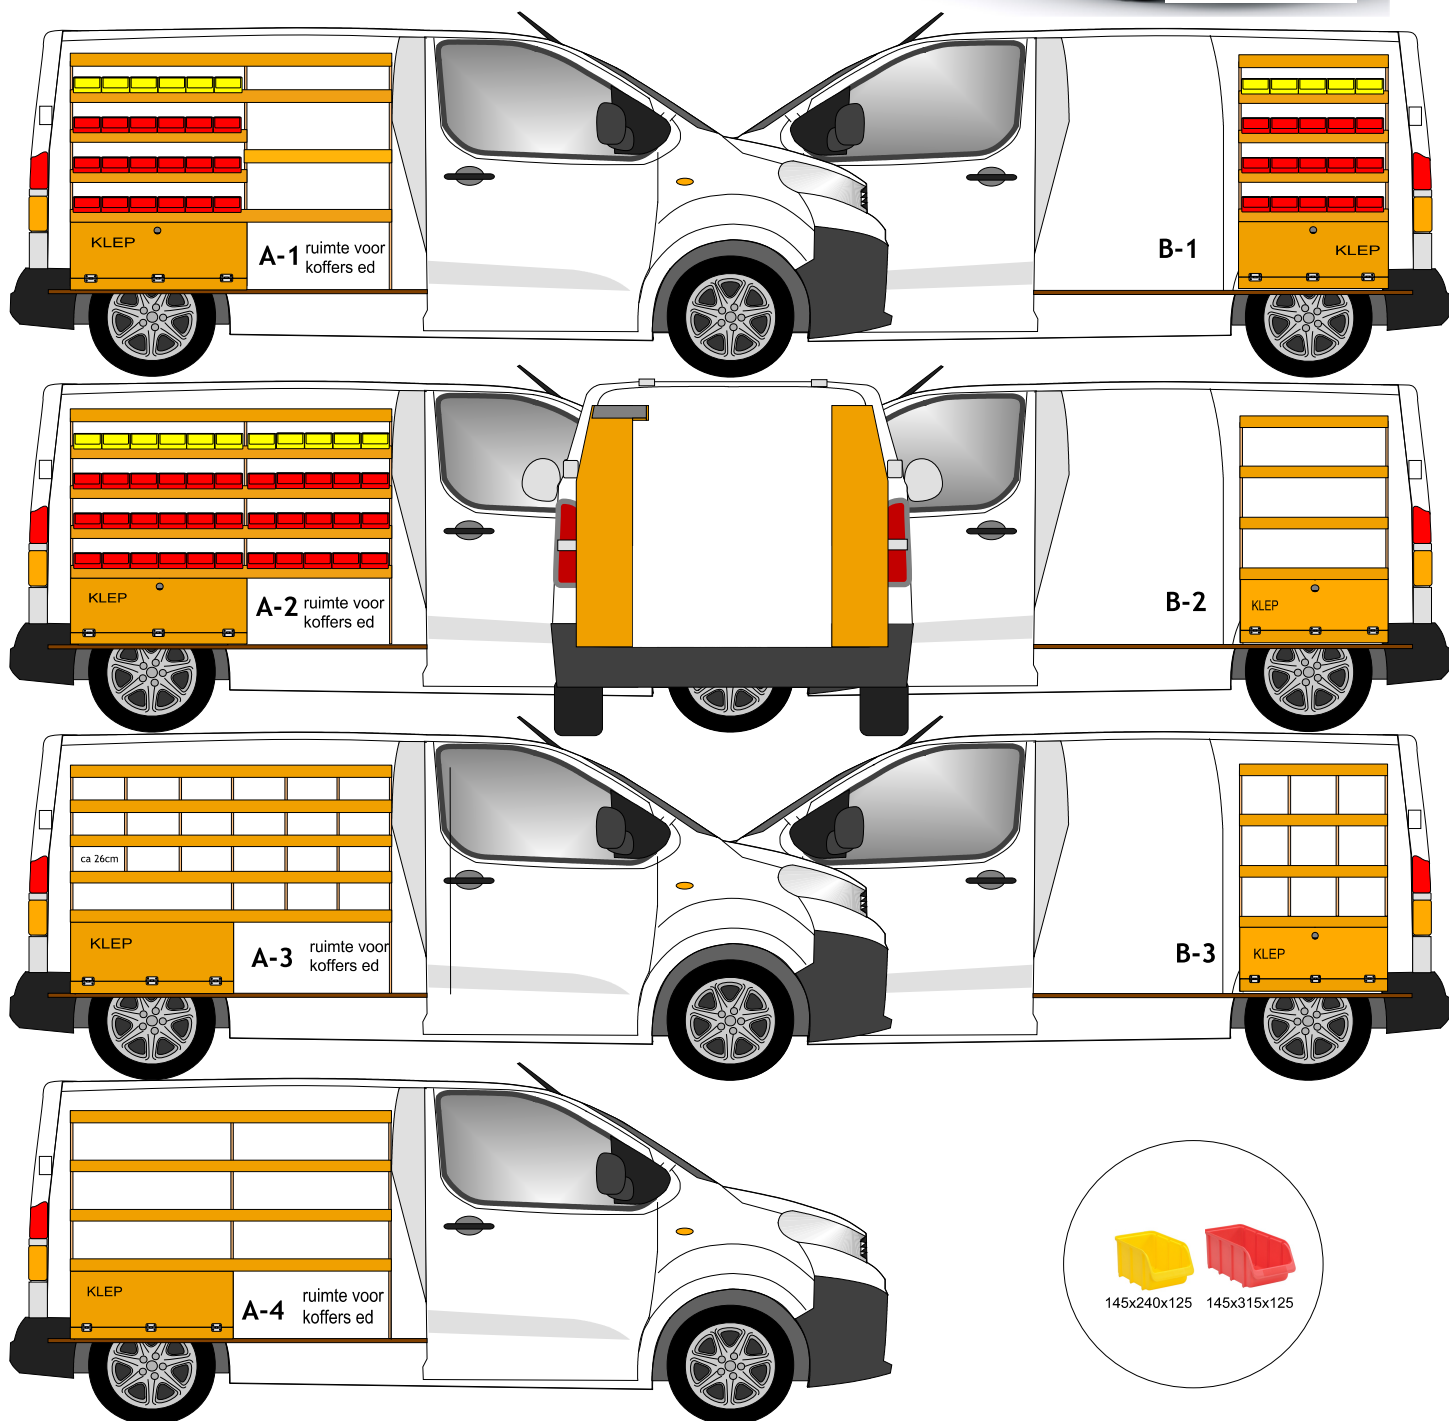

VRiPLEX®

BEDRIJFSWAGENINRICHTING

Jumpy Expert Compact

medium wielbasis model 2016

VRiPLEX ons handelsmerk voor houten inrichtingen.

Kasten uitgevoerd in watervast Fins berken met roodbruine fenolcoating, legborden afgewerkt met aluminium randstrips. (optioneel)

OPTIONEEL: VLOERLADEN ONDER DE KASTEN

Variatie op deze modellen in overleg mogelijk

Flug, Handig en Degelijk!

Bedrijfswageninrichting BV

Simon Vestdijkwei 7 8914 AX Leeuwarden
T 058-2162026 info@vhd-bedrijfswageninrichting.nl
Aan tekeningen kunnen geen rechten worden ontleend