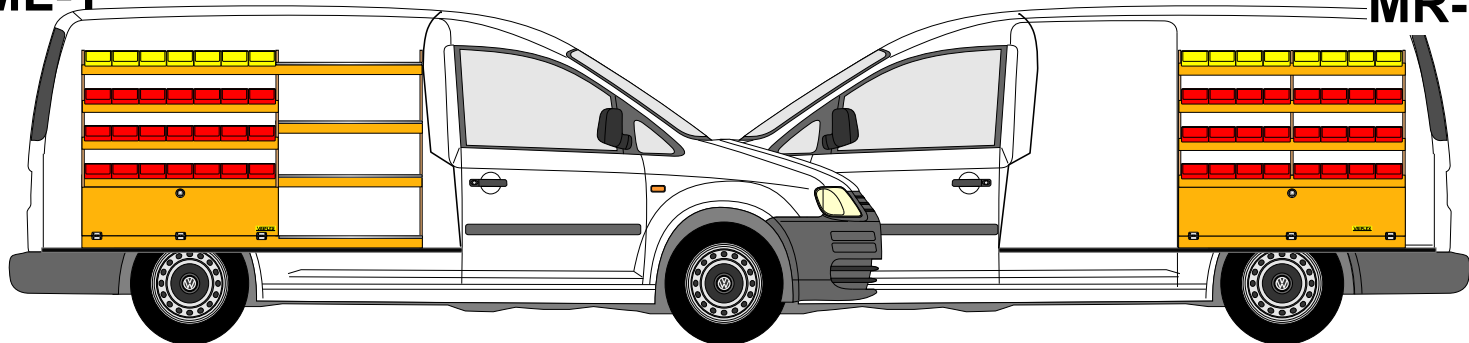

## INRICHTING VOOR VW CADDY MAXI

**VRIPLEX** ons handelsmerk voor houten inrichtingen.

Kasten uitgevoerd in watervast Fins berken met roodbruine fenolcoating, legborden afgewerkt met aluminium randstrips.

**ML-1**

**MR-1**

**ML-2**

**MR-2**

**ML-3**

**MR-3**

145x240x125 145x315x125

Optie: kasten gemonteerd op bodemplaten