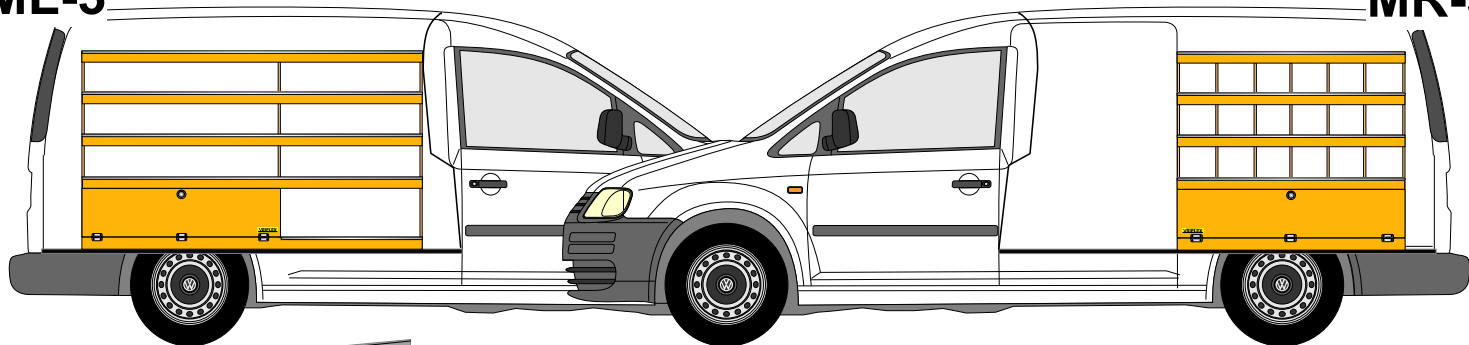

**ML-1**

**MR-1**

**ML-2**

**MR-2**

**ML-3**

**MR-3**

145x240x125 145x315x125

Optie: kasten gemonteerd op bodemplaten