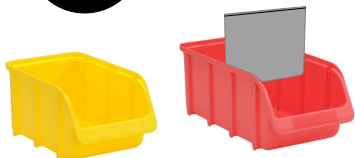

## INRICHTING VOOR VW CADDY MAXI

**VRIPLEX** ons handelsmerk voor houten inrichtingen.

Kasten uitgevoerd in watervast Fins berken met roodbruine fenolcoating, legborden afgewerkt met aluminium randstrips.

**ML-1**

**MR-1**

**ML-2**

**MR-2**

**ML-3**

**MR-3**

145x240x125 145x315x125

Optie: kasten gemonteerd op bodemplaten