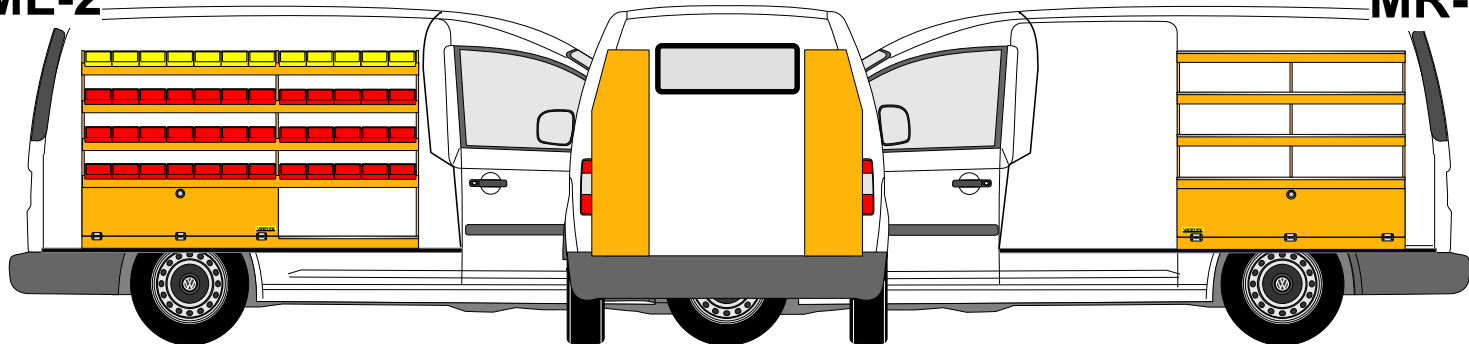

## INRICHTING VOOR VW CADDY MAXI

**VRIPLEX** ons handelsmerk voor houten inrichtingen.

Kasten uitgevoerd in watervast Fins berken met roodbruine fenolcoating, legborden afgewerkt met aluminium randstrips.

**ML-1**

**MR-1**

**ML-2**

**MR-2**

**ML-3**

**MR-3**

145x240x125 145x315x125

Optie: kasten gemonteerd op bodemplaten