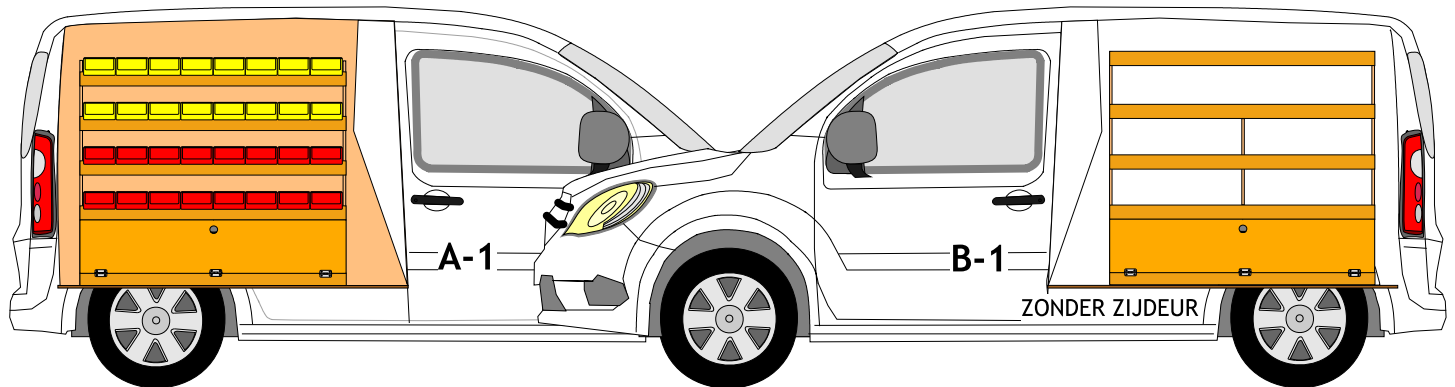

VRiPLEX®

BEDRIJFSWAGENINRICHTING

inrichting Mercedes Citan M

VRiPLEX ons handelsmerk voor multiplex inrichtingen

Stellingen worden standaard gemaakt van 12mm onbehandeld Fins berken.

Optie: uitvoering gecoat berken meerprijs

Optie: randafwerking aluminium U profielen

OPTIONEEL: VLOERLADEN ONDER DE KASTEN

145x240x125 145x315x125

Vlug, Handig en Degelijk!

Bedrijfswageninrichting BV

Simon Vestdijkwei 7 8914 AX Leeuwarden

T 058-2162026 info@vhd-bedrijfswageninrichting.nl