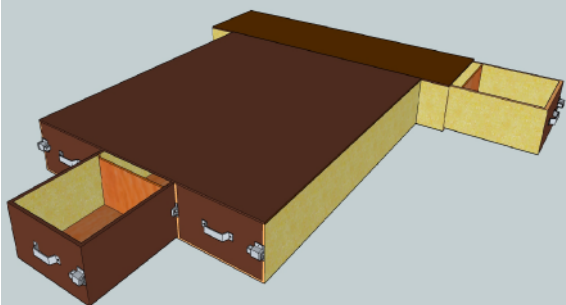

VRiPLEX®

BEDRIJFSWAGENINRICHTING

inrichting Mercedes Citan M

VRiPLEX ons handelsmerk voor multiplex inrichtingen

Stellingen worden standaard gemaakt van 12mm onbehandeld Fins berken.

Optie: uitvoering gecoat berken meerprijs

Optie: randafwerking aluminium U profielen

OPTIONEEL: VLOERLADEN ONDER DE KASTEN

145x240x125 145x315x125

Vlug, Handig en Degelijk!

Bedrijfswageninrichting BV

Simon Vestdijkwei 7 8914 AX Leeuwarden

T 058-2162026 info@vhd-bedrijfswageninrichting.nl