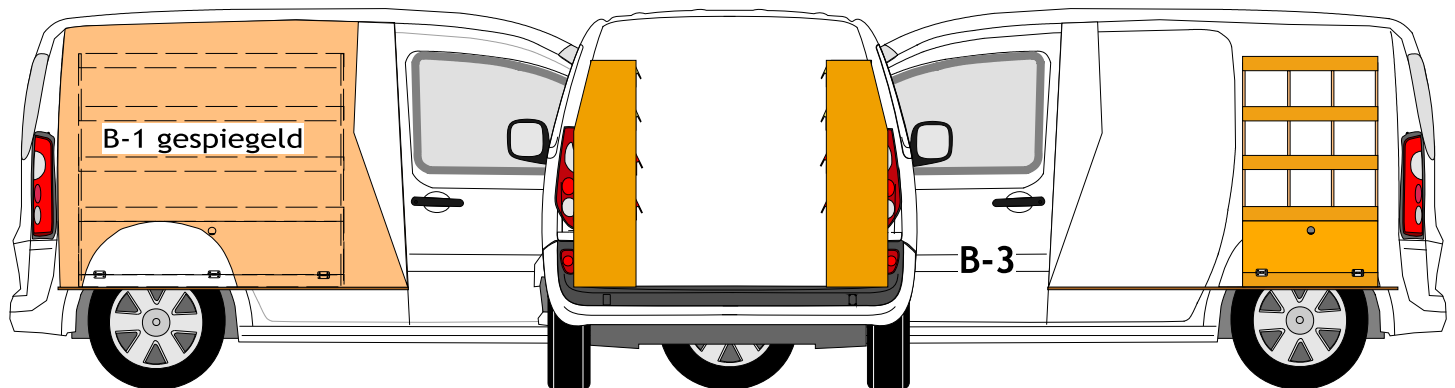

VRiPLEX®

BEDRIJFSWAGENINRICHTING

inrichting Mercedes Citan M

VRiPLEX ons handelsmerk voor multiplex inrichtingen

Stellingen worden standaard gemaakt van 12mm onbehandeld Fins berken.

Optie: uitvoering gecoat berken meerprijs

Optie: randafwerking aluminium U profielen

OPTIONEEL: VLOERLADEN ONDER DE KASTEN

145x240x125 145x315x125

Vlug, Handig en Degelijk!

Bedrijfswageninrichting BV

Simon Vestdijkwei 7 8914 AX Leeuwarden

T 058-2162026 info@vhd-bedrijfswageninrichting.nl