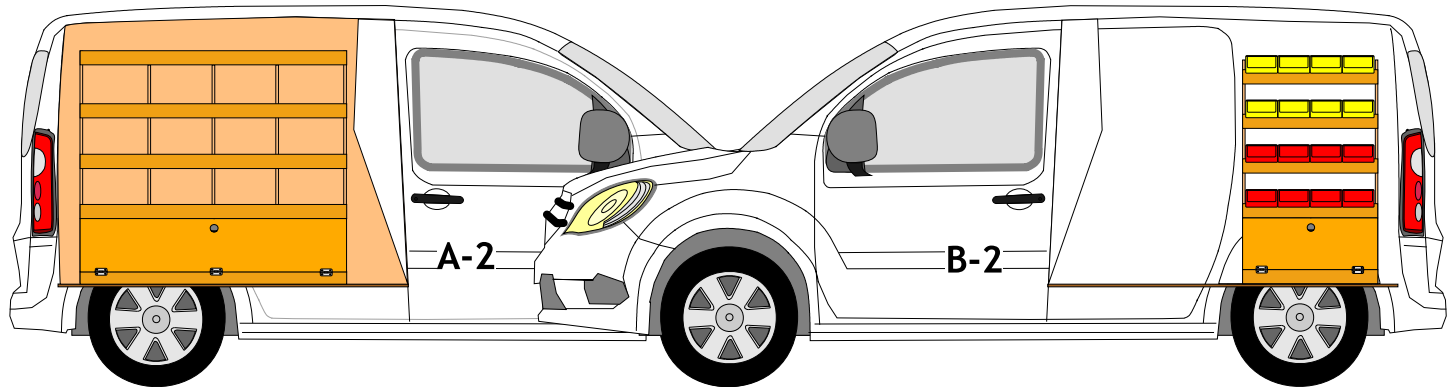

VRiPLEX®

BEDRIJFSWAGENINRICHTING

inrichting Mercedes Citan M

VRiPLEX ons handelsmerk voor multiplex inrichtingen

Stellingen worden standaard gemaakt van 12mm onbehandeld Fins berken.

Optie: uitvoering gecoat berken meerprijs

Optie: randafwerking aluminium U profielen

OPTIONEEL: VLOERLADEN ONDER DE KASTEN

145x240x125 145x315x125

Vlug, Handig en Degelijk!

Bedrijfswageninrichting BV

Simon Vestdijkwei 7 8914 AX Leeuwarden

T 058-2162026 info@vhd-bedrijfswageninrichting.nl