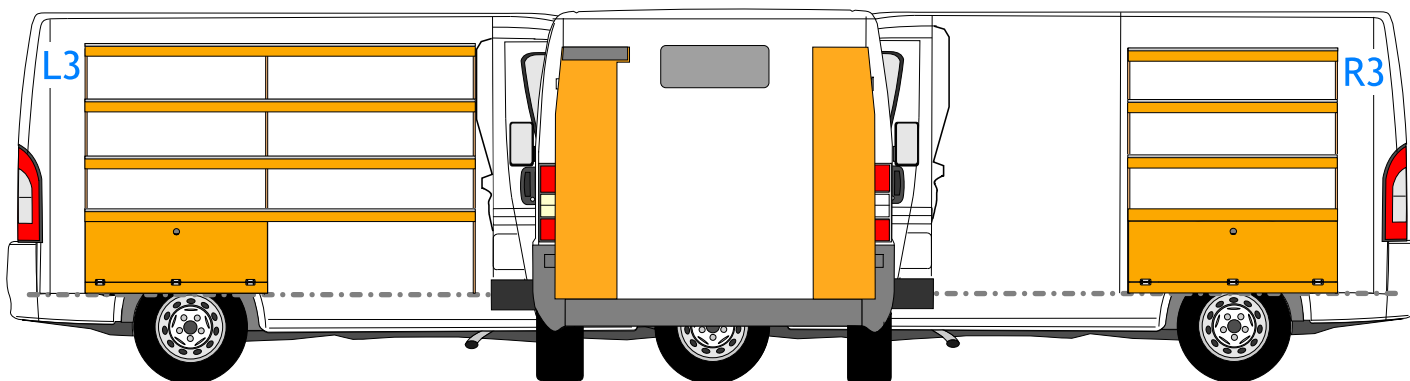

DUJUBO L1H1

VRIPLEX ons handelsmerk voor multiplex inrichtingen

Stellingen worden standaard gemaakt van 12mm Wisaforn

Achterwand bedekt nagenoeg de gehele zijwand (geen wandbekleding nodig)

Bedrijfswageninrichting B.V.