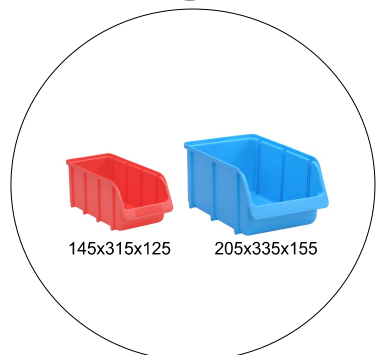

DUJUBO L1H1

VRIPLEX ons handelsmerk voor multiplex inrichtingen

Stellingen worden standaard gemaakt van 12mm Wisaforn

Achterwand bedekt nagenoeg de gehele zijwand (geen wandbekleding nodig)

Bedrijfswageninrichting B.V.