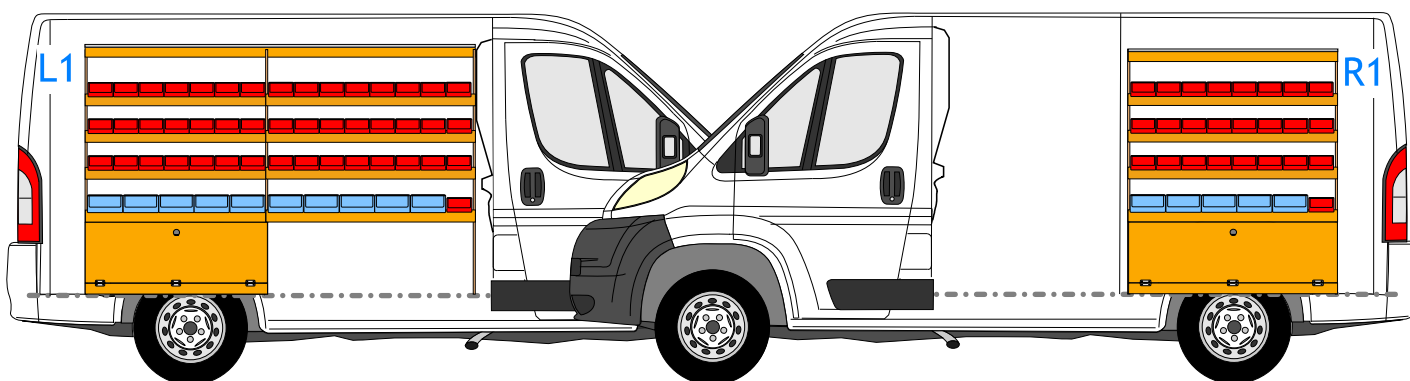

DUJUBO L1H1

VRIPLEX ons handelsmerk voor multiplex inrichtingen

Stellingen worden standaard gemaakt van 12mm Wisaforn

Achterwand bedekt nagenoeg de gehele zijwand (geen wandbekleding nodig)

Bedrijfswageninrichting B.V.