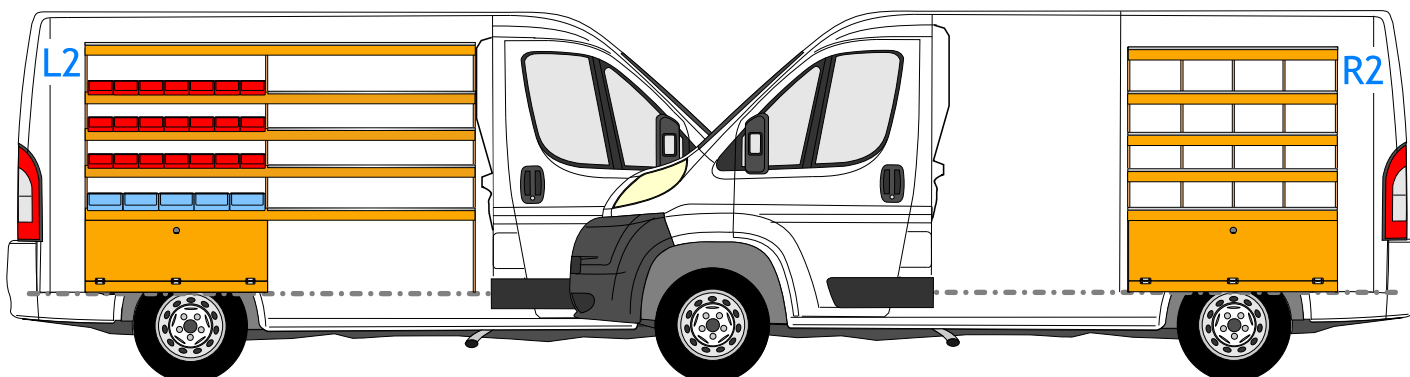

DUJUBO L1H1

VRIPLEX ons handelsmerk voor multiplex inrichtingen

Stellingen worden standaard gemaakt van 12mm Wisaforn

Achterwand bedekt nagenoeg de gehele zijwand (geen wandbekleding nodig)

Bedrijfswageninrichting B.V.