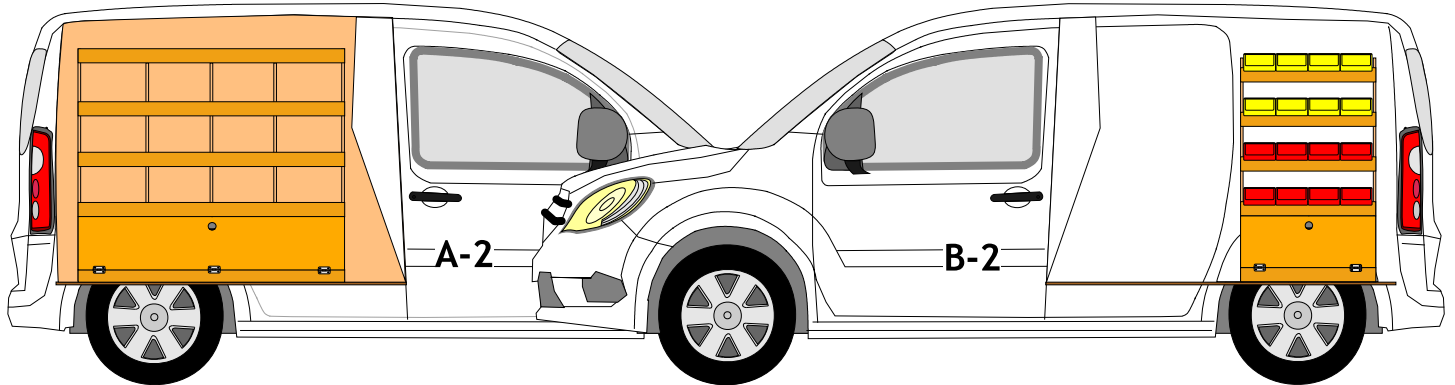

VRiPLEX®

BEDRIJFSWAGENINRICHTING

inrichting Renault Kangoo M

VRiPLEX ons handelsmerk voor multiplex inrichtingen

Stellingen worden standaard gemaakt van 12mm onbehandeld Fins berken.

Optie: uitvoering gecoat berken meerprijs

Optie: randafwerking aluminium U profielen

OPTIONEEL: VLOERLADEN ONDER DE KASTEN

145x240x125 145x315x125

Vlug, Handig en Degelijk!

Bedrijfswageninrichting BV

Simon Vestdijkwei 7 8914 AX Leeuwarden

T 058-2162026 info@vhd-bedrijfswageninrichting.nl