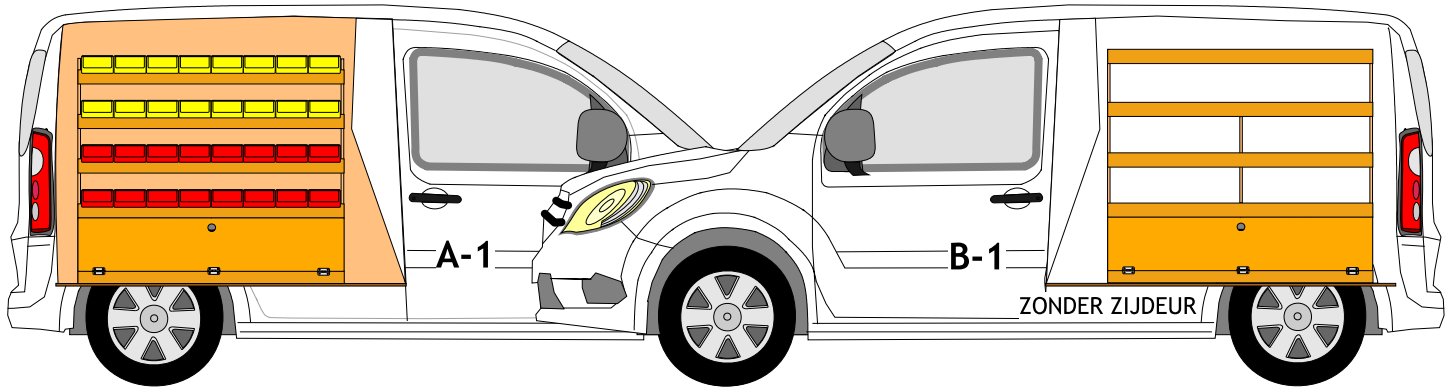

VRiPLEX®

BEDRIJFSWAGENINRICHTING

inrichting Renault Kangoo M

VRiPLEX ons handelsmerk voor multiplex inrichtingen

Stellingen worden standaard gemaakt van 12mm onbehandeld Fins berken.

Optie: uitvoering gecoat berken meerprijs

Optie: randafwerking aluminium U profielen

OPTIONEEL: VLOERLADEN ONDER DE KASTEN

145x240x125 145x315x125

Vlug, Handig en Degelijk!

Bedrijfswageninrichting BV

Simon Vestdijkwei 7 8914 AX Leeuwarden

T 058-2162026 info@vhd-bedrijfswageninrichting.nl