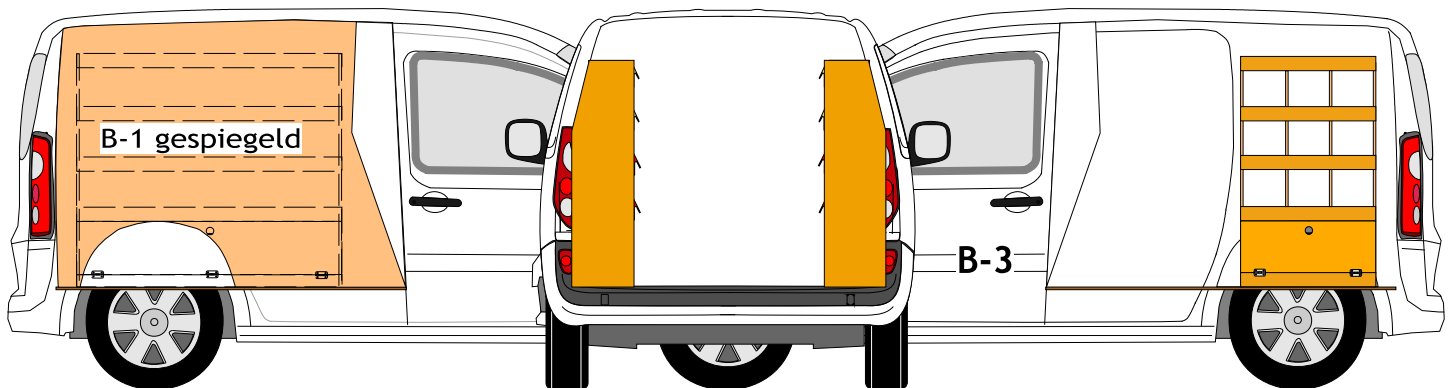

VRiPLEX®

BEDRIJFSWAGENINRICHTING

inrichting Renault Kangoo M

VRiPLEX ons handelsmerk voor multiplex inrichtingen

Stellingen worden standaard gemaakt van 12mm onbehandeld Fins berken.

Optie: uitvoering gecoat berken meerprijs

Optie: randafwerking aluminium U profielen

OPTIONEEL: VLOERLADEN ONDER DE KASTEN

145x240x125 145x315x125

Vlug, Handig en Degelijk!

Bedrijfswageninrichting BV

Simon Vestdijkwei 7 8914 AX Leeuwarden

T 058-2162026 info@vhd-bedrijfswageninrichting.nl