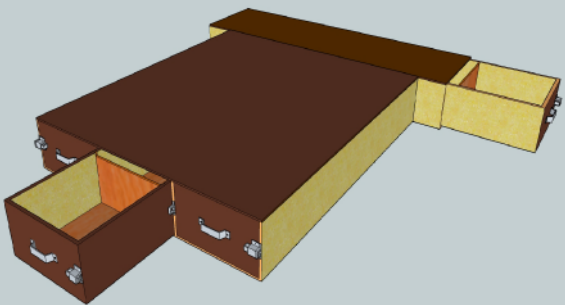

VRiPLEX®

BEDRIJFSWAGENINRICHTING

inrichting Renault Kangoo M

VRiPLEX ons handelsmerk voor multiplex inrichtingen

Stellingen worden standaard gemaakt van 12mm onbehandeld Fins berken.

Optie: uitvoering gecoat berken meerprijs

Optie: randafwerking aluminium U profielen

OPTIONEEL: VLOERLADEN ONDER DE KASTEN

145x240x125 145x315x125

Vlug, Handig en Degelijk!

Bedrijfswageninrichting BV

Simon Vestdijkwei 7 8914 AX Leeuwarden

T 058-2162026 info@vhd-bedrijfswageninrichting.nl