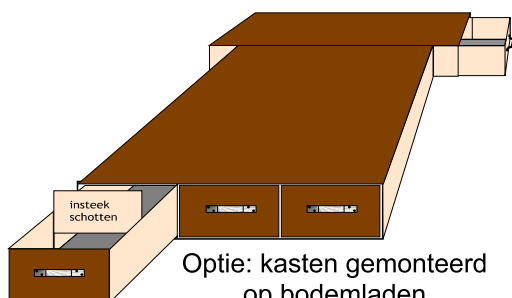

VRIPLEX®

INRICHTING VOOR CONNECT Kort

VRIPLEX ons handelsmerk voor houten inrichtingen.

Kasten uitgevoerd in watervast Fins berken met roodbruine fenolcoating,
Optioneel: legborden afgewerkt met aluminium randstrips.