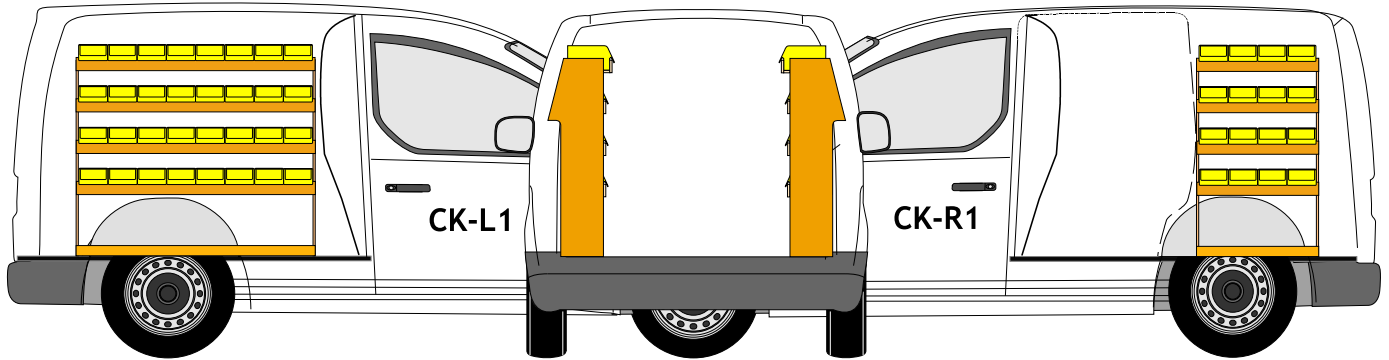

VRIPLEX®

INRICHTING VOOR CONNECT Kort

VRIPLEX ons handelsmerk voor houten inrichtingen.

Kasten uitgevoerd in watervast Fins berken met roodbruine fenolcoating,
Optioneel: legborden afgewerkt met aluminium randstrips.

optie: dwarsschotten

145x240x125

Bedrijfswageninrichting B.V.

Simon Vestdijkwei 7 8914 AX Leeuwarden

T 058-2162026 info@vhd-bedrijfswageninrichting.nl

Aan tekeningen kunnen geen rechten worden ontleend